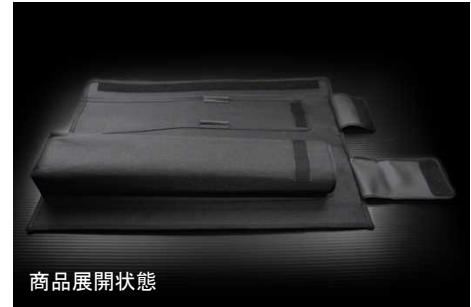

## 新商品のご案内

BLITZクロスレンチ・トルクレンチを、まとめて持ち運び・保管可能な専用ツールバッグが登場です！

# BLITZ TOOL BAG

13930 ツールバッグ (13668/13930 収納状態のイメージ)

商品展開状態

工具収納イメージ

※工具類は別売です

- BLITZ TORQUE WRENCH(13968)と CROSS WRENCH Ver.2(13930)を、1 つにまとめて保管・持ち運び可能になる専用ツールバッグです。
- トルクレンチ・クロスレンチのほか、ドライバー類などを同時に収納できるポケットも2箇所装備。
- 重量があるレンチ類を持ち運べるよう、素材の厚みやテープ箇所を増やすなどこだわりの設計です。
- バッグ側面には BLITZ ロゴをプリントしています。